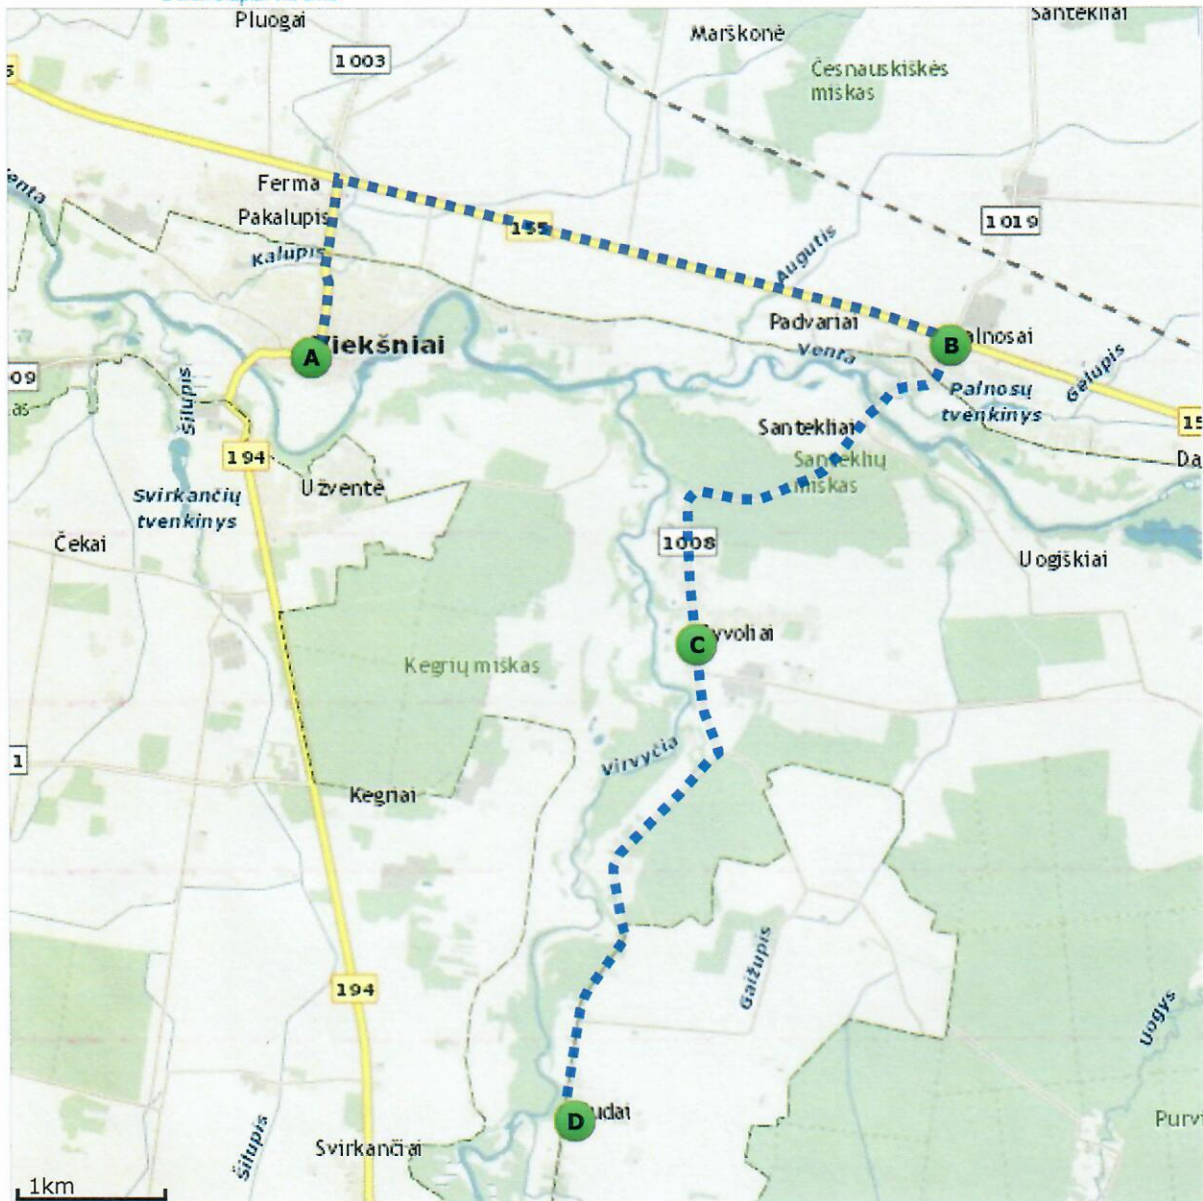

maps.lt

Žemėlapiai visiems

**Maršrutas:**

Užlieknė, Tirkšlių sen., Mažeikių r. sav. - Vieکشniai, Vieکشnių sen., Mažeikių r. sav.

**Užlieknė, Tirkšlių sen., Mažeikių
r. sav.**

maps.lt

Žemėlapis visems

Maršrutas:

Viekšniai, Viekšnių sen., Mažeikių r. sav. - Palnosai, Viekšnių sen., Mažeikių r. sav. - Gyvoliai, Viekšnių sen., Mažeikių r. sav. - Gudai, Viekšnių sen., Mažeikių r. sav.

**Viekšniai, Viekšnių sen.,
Mažeikių r. sav.**

Maršrutas:

Vieškiai, Vieškinių sen., Mažeikių r. sav. - Kegriai, Vieškinių sen., Mažeikių r. sav. - Pavirvytė, Vieškinių sen., Mažeikių r. sav. - Birbiliskės, Vieškinių sen., Mažeikių r. sav.

**Vieškiai, Vieškinių sen.,
Mažeikių r. sav.**

maps.lt
Žemėlapis visems

Maršrutas:

Birbiliškės miškas, Viekšnių sen., Mažeikių r. sav. - Pavirvytė, Viekšnių sen., Mažeikių r. sav. - Gudai, Viekšnių sen., Mažeikių r. sav. - Pavirvytė, Viekšnių sen., Mažeikių r. sav. - Viekšniai, Viekšnių sen., Mažeikių r. sav.