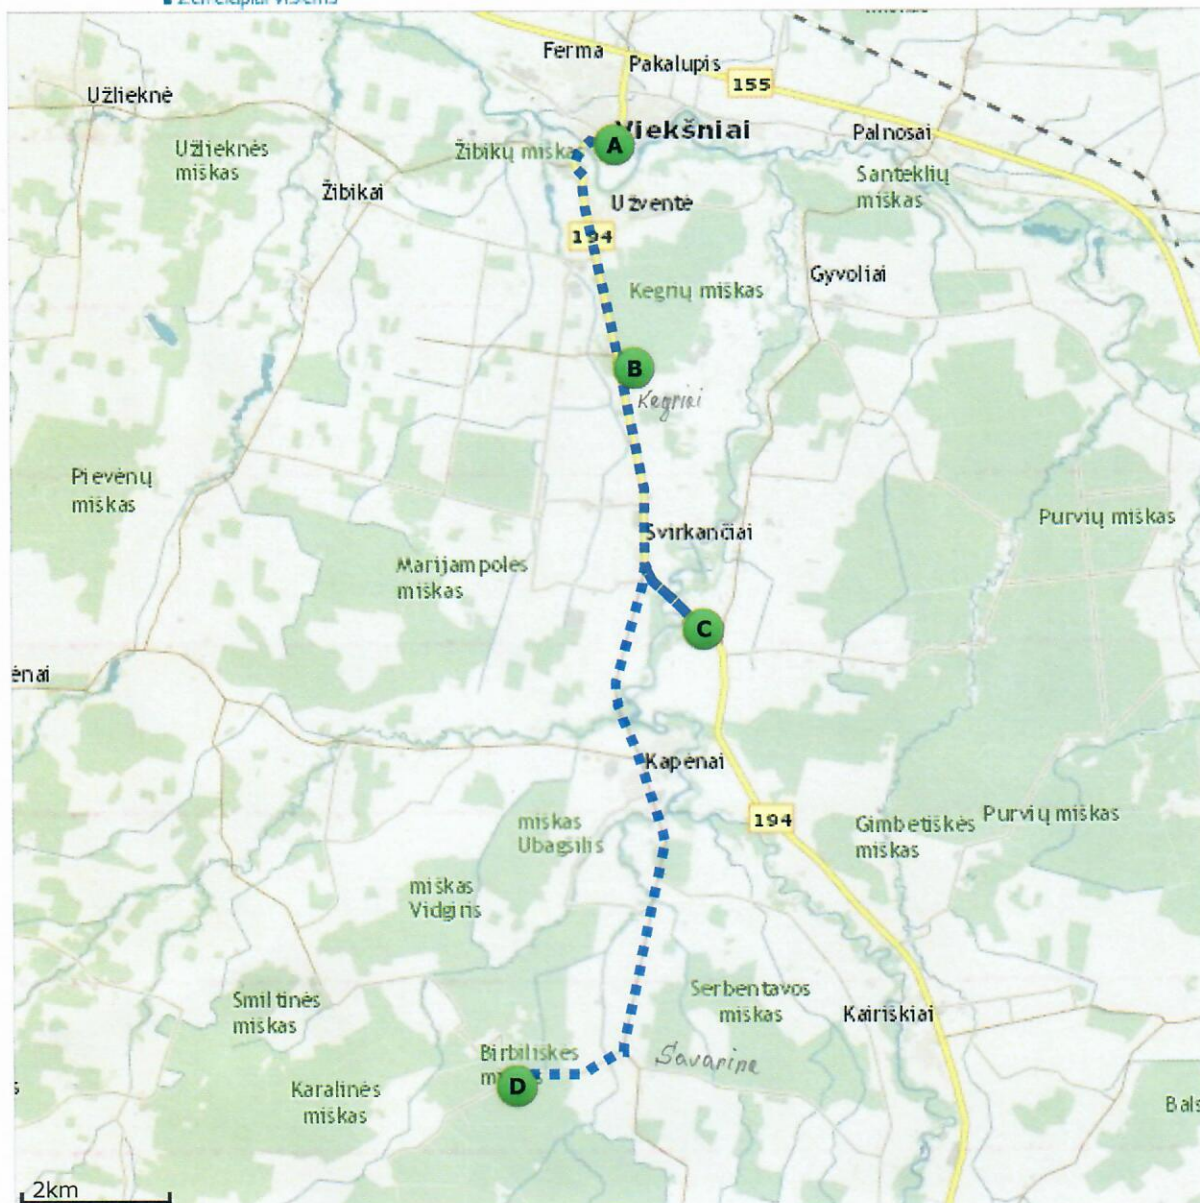

maps.lt

Žemėlapiai visiems

**Maršrutas:**

Užlieknė, Tirkšlių sen., Mažeikių r. sav. - Vieکشniai, Vieکشnių sen., Mažeikių r. sav.

**Užlieknė, Tirkšlių sen., Mažeikių
r. sav.**

maps.lt

Žemėlapis visems

Maršrutas:

Viekšniai, Viekšnių sen., Mažeikių r. sav. - Palnosai, Viekšnių sen., Mažeikių r. sav. - Gyvoliai, Viekšnių sen., Mažeikių r. sav. - Gudai, Viekšnių sen., Mažeikių r. sav.

**Viekšniai, Viekšnių sen.,
Mažeikių r. sav.**

Maršrutas:

Vieškiai, Vieškinių sen., Mažeikių r. sav. - Kegriai, Vieškinių sen., Mažeikių r. sav. - Pavirvytė, Vieškinių sen., Mažeikių r. sav. - Birbiliskės, Vieškinių sen., Mažeikių r. sav.

**Vieškiai, Vieškinių sen.,
Mažeikių r. sav.**

maps.lt
Žemėlapis visems

Maršrutas:

Birbiliškės miškas, Viekšnių sen., Mažeikių r. sav. - Pavirvytė, Viekšnių sen., Mažeikių r. sav. - Gudai, Viekšnių sen., Mažeikių r. sav. - Pavirvytė, Viekšnių sen., Mažeikių r. sav. - Viekšniai, Viekšnių sen., Mažeikių r. sav.