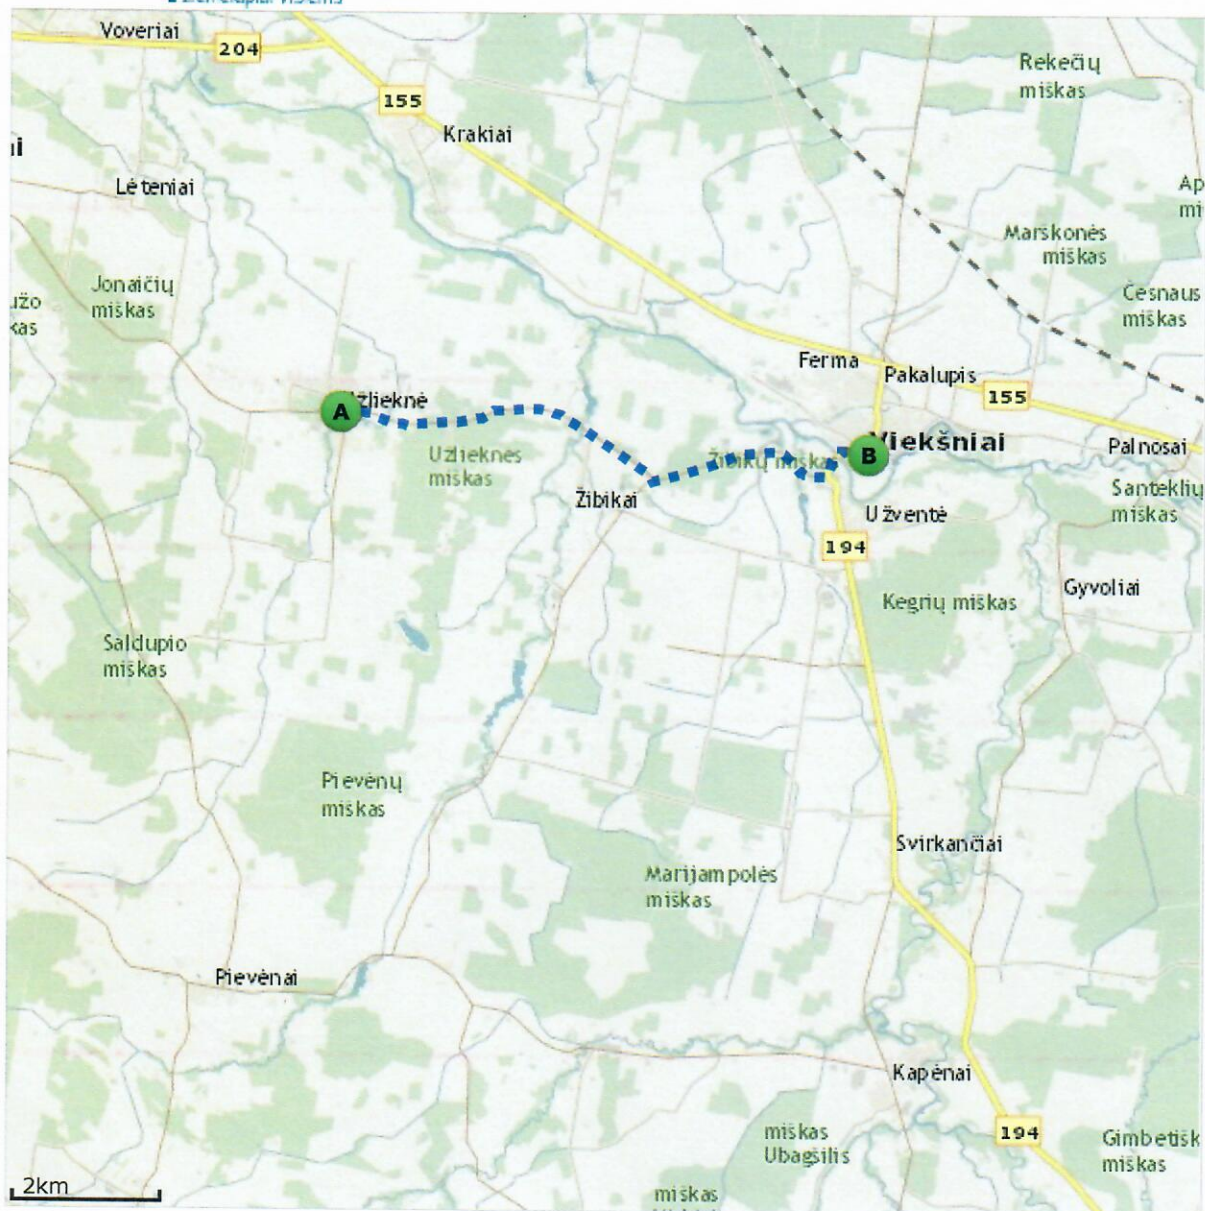

maps.lt

Žemėlapiai visiems

**Maršrutas:**

Užlieknė, Tirkšlių sen., Mažeikių r. sav. - Vieکشniai, Vieکشnių sen., Mažeikių r. sav.

**Užlieknė, Tirkšlių sen., Mažeikių
r. sav.**

maps.lt

Žemėlapis visems

Maršrutas:

Viekšniai, Viekšnių sen., Mažeikių r. sav. - Palnosai, Viekšnių sen., Mažeikių r. sav. - Gyvoliai, Viekšnių sen., Mažeikių r. sav. - Gudai, Viekšnių sen., Mažeikių r. sav.

**Viekšniai, Viekšnių sen.,
Mažeikių r. sav.**

Maršrutas:

Vieškiai, Vieškinių sen., Mažeikių r. sav. - Kegriai, Vieškinių sen., Mažeikių r. sav. - Pavirvytė, Vieškinių sen., Mažeikių r. sav. - Birbiliskės, Vieškinių sen., Mažeikių r. sav.

**Vieškiai, Vieškinių sen.,
Mažeikių r. sav.**

maps.lt
Žemėlapis visems

Maršrutas:

Birbiliškės miškas, Viekšnių sen., Mažeikių r. sav. - Pavirvytė, Viekšnių sen., Mažeikių r. sav. - Gudai, Viekšnių sen., Mažeikių r. sav. - Pavirvytė, Viekšnių sen., Mažeikių r. sav. - Viekšniai, Viekšnių sen., Mažeikių r. sav.