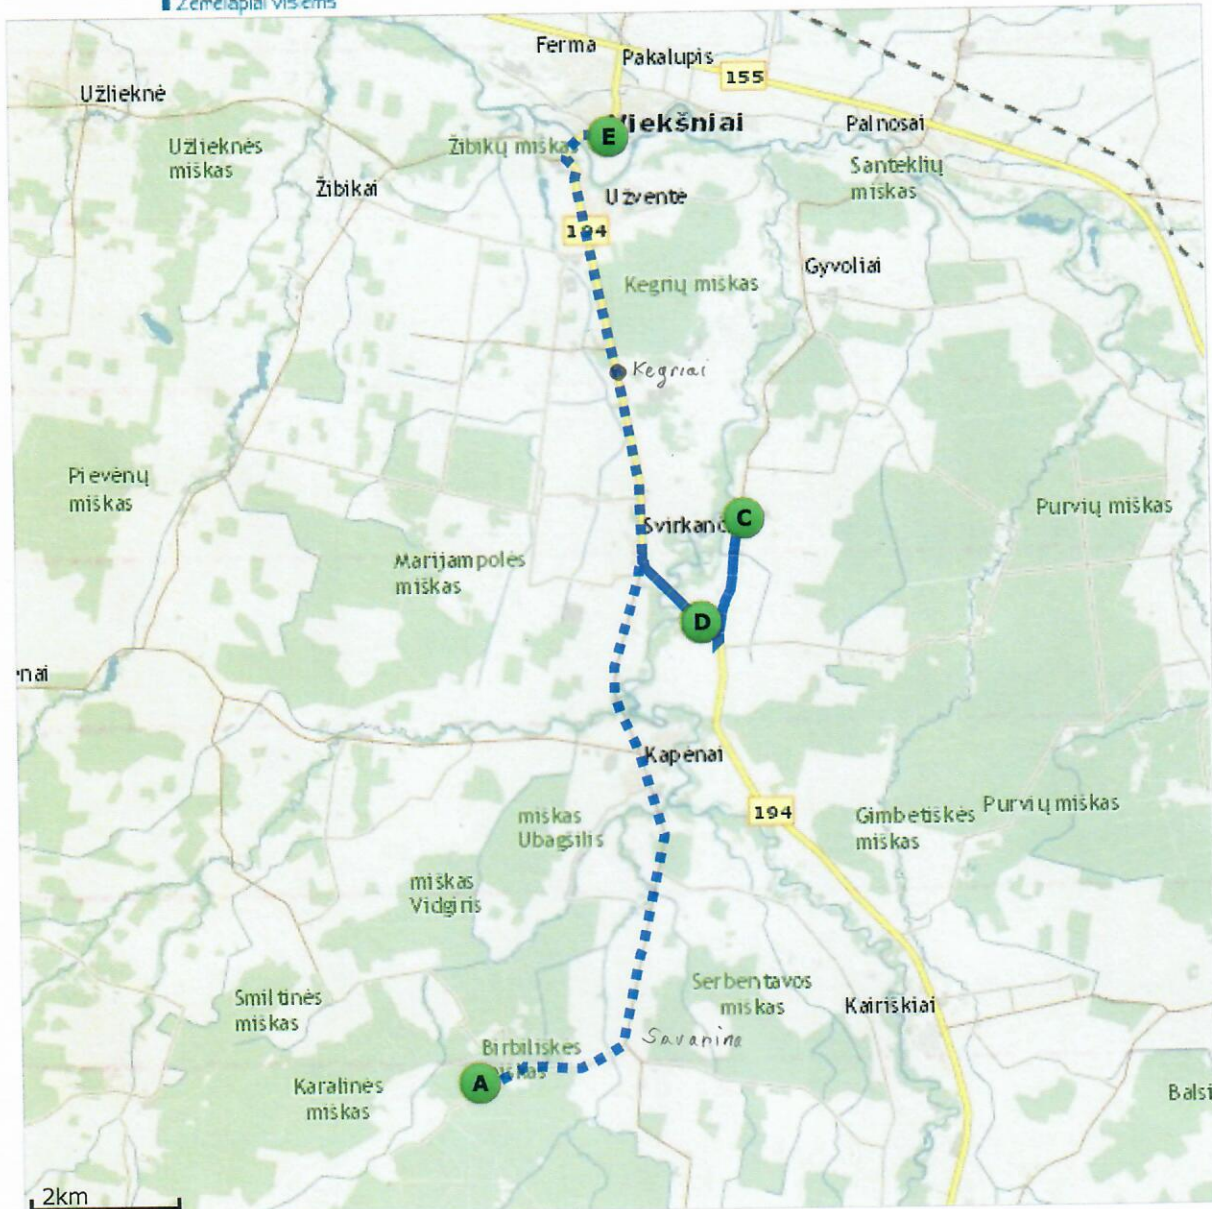

maps.lt

Žemėlapiai visiems

**Maršrutas:**

Užlieknė, Tirkšlių sen., Mažeikių r. sav. - Vieکشniai, Vieکشnių sen., Mažeikių r. sav.

**Užlieknė, Tirkšlių sen., Mažeikių
r. sav.**

maps.lt

Žemėlapis visems

Maršrutas:

Viekšniai, Viekšnių sen., Mažeikių r. sav. - Palnosai, Viekšnių sen., Mažeikių r. sav. - Gyvoliai, Viekšnių sen., Mažeikių r. sav. - Gudai, Viekšnių sen., Mažeikių r. sav.

**Viekšniai, Viekšnių sen.,
Mažeikių r. sav.**

Maršrutas:

Vieškiai, Vieškinių sen., Mažeikių r. sav. - Kegriai, Vieškinių sen., Mažeikių r. sav. - Pavirvytė, Vieškinių sen., Mažeikių r. sav. - Birbiliskės, Vieškinių sen., Mažeikių r. sav.

**Vieškiai, Vieškinių sen.,
Mažeikių r. sav.**

maps.lt
Žemėlapis visems

Maršrutas:

Birbiliškės miškas, Viekšnių sen., Mažeikių r. sav. - Pavirvytė, Viekšnių sen., Mažeikių r. sav. - Gudai, Viekšnių sen., Mažeikių r. sav. - Pavirvytė, Viekšnių sen., Mažeikių r. sav. - Viekšniai, Viekšnių sen., Mažeikių r. sav.